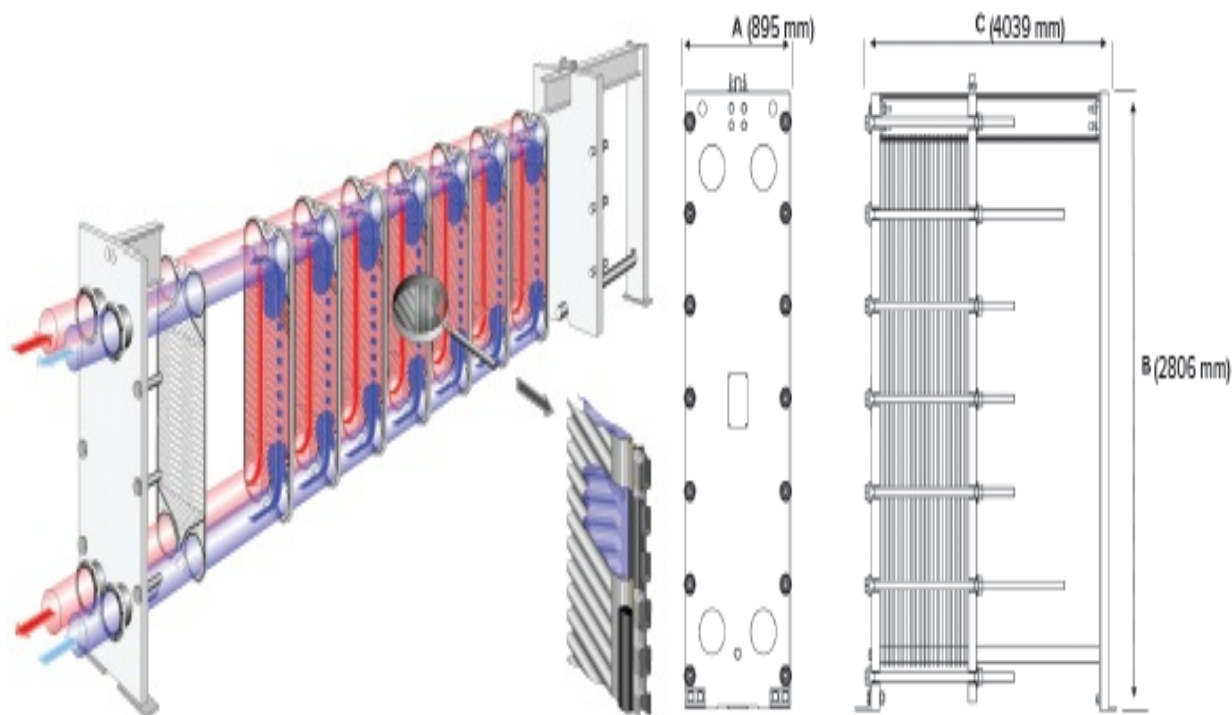

Пластинчатый теплообменник Kelvion LWC 250L - Поставка напрямую

» sn22.ru/catalog/plastinchatie-teploobmenniki/kelvion/kelvion-lwc-250/

Пластинчатый теплообменник Kelvion LWC 250L используется для работы с агрессивными средами, такими как аммиак.

Высокие характеристики эффективности данного типа теплообменников достигаются благодаря использованию лазерных сварных кассет, которые выдерживают высокое давление.

Кроме того, отличительной особенностью пластинчатых теплообменников Кельвион LWC 250L является компактная конструкция и малый вес.

Фланцевое соединение: DN250;

Материалы пластин: Нержавеющая сталь 1.4401 (AISI 316);

Материалы уплотнений: Сварка лазером, EPDM, NBR

Цена на промышленные теплообменники зависит от множества причин. Определить её могут только инженеры, которые высчитают точные характеристики. В целом, стоимость теплообменника зависит от мощности теплообмена, запаса мощности, расхода, типа и температуры сред, материала, из которого сделаны теплообменные пластинки, а также допустимой потери давления в контурах.

Посмотреть весь
каталог Kelvion

Подобрать пластины и
уплотнения

Узнать цену
теплообменника

**Вы всегда можете получить консультацию у
нашего специалиста.**