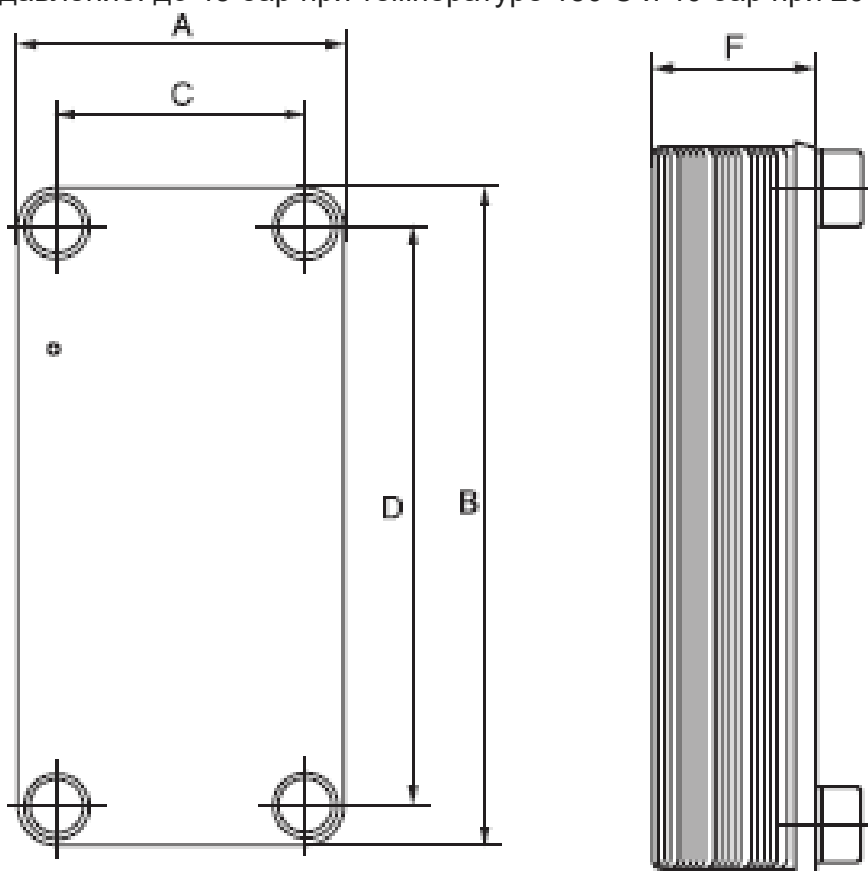

Материал пластин: нержавеющая сталь AISI 316 / 1.4401

Материал пайки: медь

Максимальное давление: до 45 бар при температуре 150 С и 40 бар при 200 С

A, мм	B, мм	C, мм	D, мм	Ду, мм	F (N - число пластин)	Масса (N - число пластин), кг	Объем, л	Макс. расход воды, м3/ч	Макс. число пластин
386	875	237	723	100	15,65+2,35xN	39,5+1,250xN	0,6	160	360